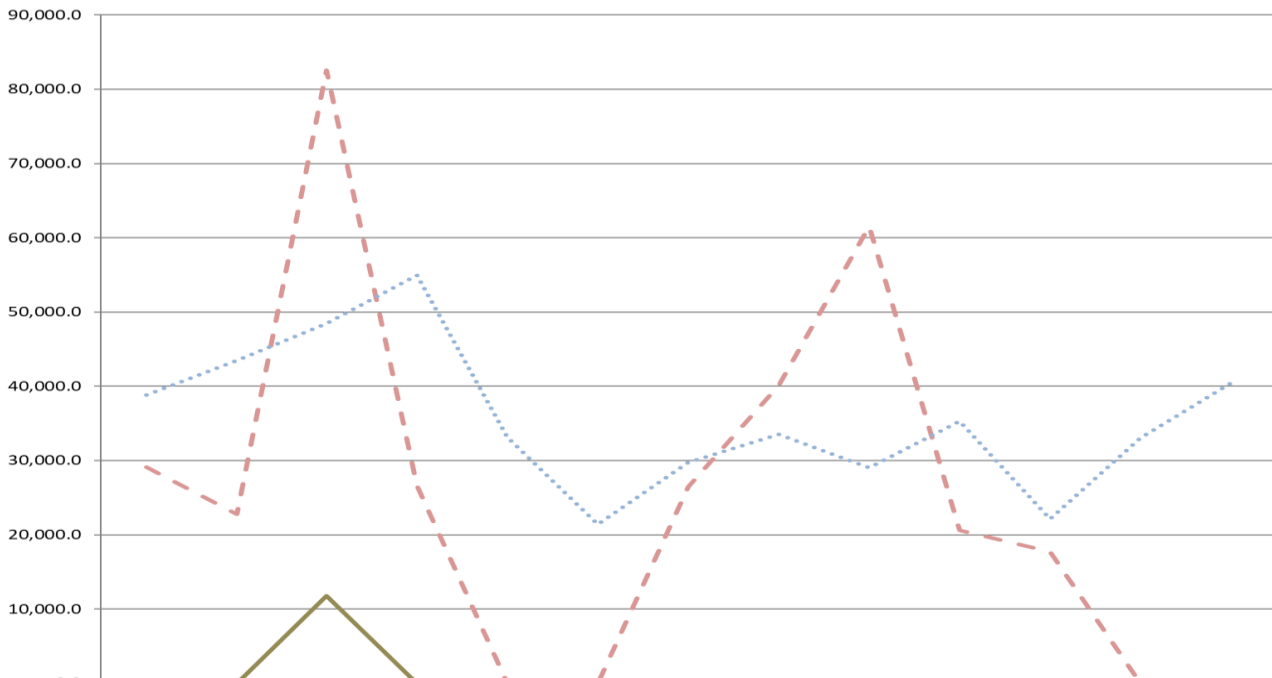

マルキンだより

公益社団法人 大分県畜産協会

TEL:097-545-6594

FAX:097-554-4049

第131号

令和3年10・11・12月分交付金精算払単価公表

肉用牛肥育経営安定交付金制度の令和3年10・11・12月分の交付金確定単価が公表されましたので、精算払いを行います。

また、12月分の公表された交付金単価は乳用種については、40,420.8円の交付となります。肉専用種、交雑種の発動はありませんでした。

詳細につきましては、肉用牛肥育経営安定交付金制度の交付金単価について【令和3年10・11・12月分】(独立行政法人農畜産業振興機構発行)をご覧ください。

トピックス

●令和3年10・11・12月分の単価(精算払)が公表されました。

●10・11・12月分の交付金交付は、2月24日(木)を予定しております。

交付金発動状況

単位:円

	12月	R3.1月	2月	3月	4月	5月	6月	7月	8月	9月	10月	11月	12月
— 肉専用種	0.0	0.0	11,807.1	0.0	0.0	0.0	0.0	0.0	0.0	0.0	0.0	0.0	0.0
- - - 交雑種	29,124.9	22,759.2	82,541.7	26,658.9	0.0	0.0	26,485.2	40,140.9	61,515.0	20,589.3	17,713.8	0.0	0.0
... 乳用種	38,791.8	43,453.8	48,483.9	54,922.5	33,157.4	21,420.5	29,786.4	33,510.6	29,024.1	35,327.7	22,146.3	33,033.6	40,420.8

牛マルキン事業に関するホームページ

★公益社団法人 大分県畜産協会 <http://oota.lin.gr.jp/>

当協会のホームページです。マルキン情報の他、市場結果、種雄牛情報等も掲載しております。

★独立行政法人 農畜産業振興機構 <https://www.alic.go.jp/operation/livestock/assistance-marukin_00002.html>

補填金単価の公表の他、単価算定に関する各種参考資料等が掲載されております。